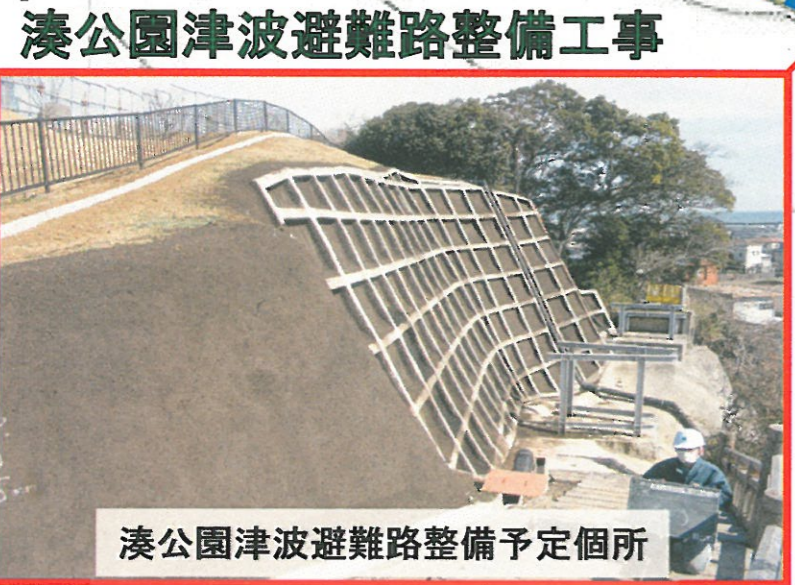

湊公園津波避難路 避難対象区域 平面図

基幹事業名36. 都市防災総合推進事業(津波シミュレーション等の計画策定等)

- 凡例
- 津波浸水区域
 - - - 湊公園津波避難区域
 - 津波避難路
 - ← 津波避難ルート
 - 津波避難合流点